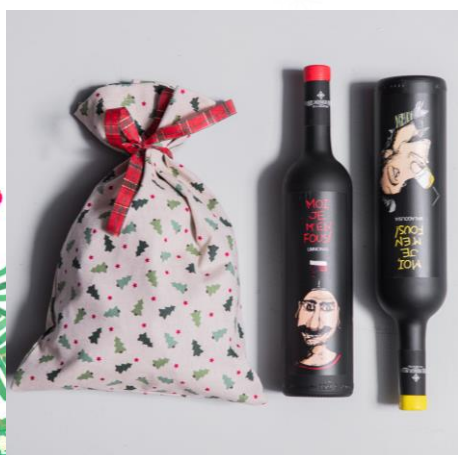

**Δώρο 2031: €116,70**

Δερμάτινη τσάντα με:

- 1 φιάλη Amalia brut
- 1 φιάλη Tanqueray
- 1 φιάλη Chivas
- 1 πακέτο φυστίκια Δεβεράκη

**Δώρο 2032: €30,60**

Κουτί χάρτινο με:

- 1 φιάλη Ερεβος Κάϊνα
- 1 Chutney Δαρνάκων γεύσεις
- 1 Κριτσίνι “Το ντουλάπι της γιαγιάς”

**Δώρο 2033: €33,00**

Κουτί χάρτινο με:

- 1 φιάλη Syrah Χρυσοχόου και
- 2 ποτήρια κρασιού

**Δώρο 2034: €26,10**

Κουτί χάρτινο με μπίρες:

- 1 Η ψυχή του πάρτυ
- 1 Jamala IPA
- 1 Drama queen
- 1 Chios IPA
- 1 Κίρκη Πικρή forbidden IPA

**Δώρο 2035: €85,20**

Κουτί ξύλινο με:

- 1 φιάλη Glengoyne
- 2 σκαλιστά ποτήρια ούισκυ

**Δώρο 2036: €34,10**

Χριστουγεννιάτικο μεγάλο πουγκί με:

- 1 φιάλη Je m'en fous Λευκό
- 1 φιάλη Je m'en fous Ερυθρό

### **Δώρο 2037: €55,00**

Μπορντώ ή μαύρο κουτί με:

- 1 φιάλη Amalia Brut Τσέλεπου
- 1 φιάλη Amalia Rose Τσέλεπου
- Σοκολάτα ChocoMe μεγάλη 110gr