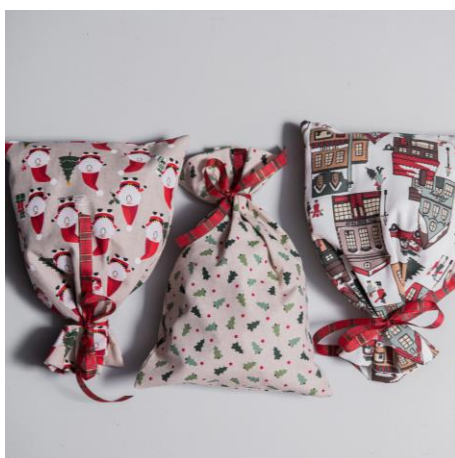

Δώρο 2038: €43,50

Χριστουγεννιάτικο μεγάλο πουγκί με:

- 1 φιάλη Nedon Biovin
- 1 φιάλη Je m' en fous λευκό Καραμήτρος
- 1 φιάλη Από δυο χωριά Καραμήτρος